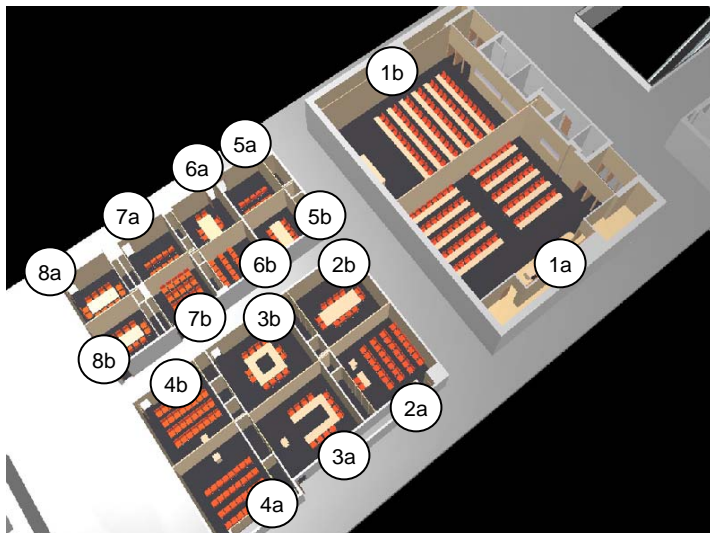

Capacidad: 12 personas en mesa de consejo

Sala 4 A y Sala 4 B

Salas de 20 m²

Capacidad: 28 personas en sillas con pala

Presidencia: 1 persona en atril

Sala 5 A

Sala de 10 m²

Capacidad: 15 personas en sillas con pala

Presidencia: 1 persona en atril

Sala 5 B

Sala de 10 m²

Capacidad: 8 personas en mesa de consejo

Sala 6 A

Sala de 10 m²

Capacidad: 8 personas en mesa de consejo

Sala 6 B

Sala de 10 m²

Capacidad: 15 personas en sillas con pala

Sala 7 A y 7 B

Salas de 10 m²

Capacidad: 15 personas en sillas con pala

Presidencia: 1 persona en atril

Sala 8 A y 8 B

Salas de 10 m²

Capacidad: 12 personas en mesa de consejo

SALAS NIVEL 5 (Configuración 4)

Sala 1 A

Dimensiones: 240 m²

Capacidad: 80 personas en escuela

1 cabinas de traducción simultánea

Escenario y presidencia: 6 personas