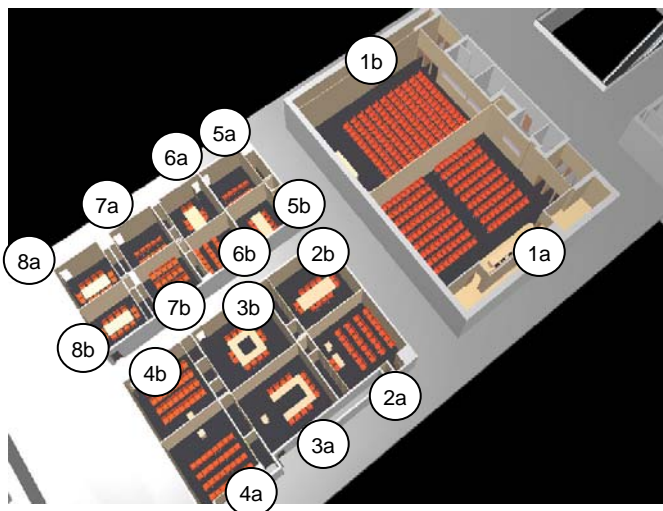

SALAS NIVEL 5 (Configuración 1)

Sala 1

Dimensiones: 450 m²
 Capacidad: 340 personas en sillas con pala
 Presidencia: 6 personas en escenario
 2 cabinas de traducción simultánea

Sala 2

Sala de 40 m²
 Capacidad: 50 personas en silla con pala
 Presidencia: 6 personas

Sala 7

Sala de 20 m2

Capacidad: 30 personas en silla con pala

Presidencia: 1 persona en atril

Sala 8

Sala de 20 m2

Capacidad: 16 personas en mesa en U

Presidencia: 1 persona en atril

SALAS NIVEL 5 (Configuración 3)

Sala 1 A

Dimensiones: 240 m²

Capacidad: 162 personas en sillas con pala

1 cabinas de traducción simultánea

Escenario y presidencia: 6 personas

Sala 1 B

Dimensiones: 200 m²

Sala de 20 m²

Capacidad: 12 personas en mesa de consejo

Sala 3 A

Sala de 20 m²

Capacidad: 12 personas en mesa en U

Presidencia: 1 persona

Sala 3 B

Sala de 20 m²