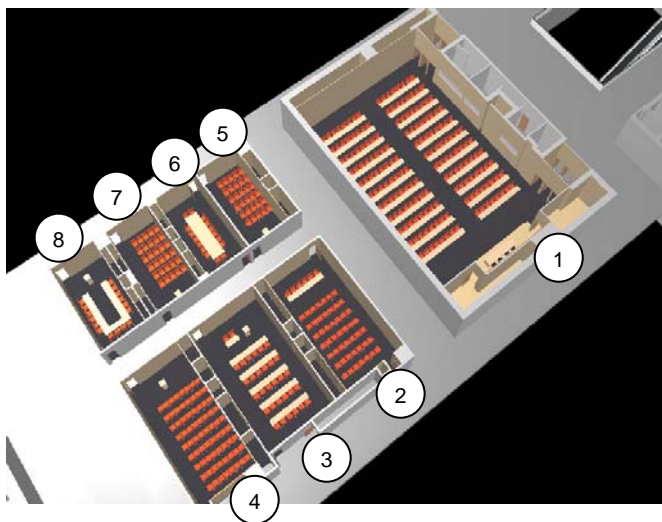

SALAS NIVEL 5 (Configuración 1)

Sala 1

Dimensiones: 450 m²
 Capacidad: 340 personas en sillas con pala
 Presidencia: 6 personas en escenario
 2 cabinas de traducción simultánea

Sala 2

Sala de 40 m²
 Capacidad: 50 personas en silla con pala
 Presidencia: 6 personas

Sala 3

Sala de 40 m²
 Capacidad: 28 personas en mesa de consejo

Sala 4

Sala de 40 m²
 Capacidad: 80 personas en silla con pala
 Presidencia: 1 persona en atril

Sala 5

Sala de 20 m²
 Capacidad: 30 personas en silla con pala
 Presidencia: 1 persona en atril

Sala 6

Sala de 20 m²
 Capacidad: 16 personas en mesa de consejo

Sala 7

Sala de 20 m²
 Capacidad: 30 personas en silla con pala
 Presidencia: 1 persona en atril

Sala 8

Sala de 20 m²
 Capacidad: 16 personas en mesa en U
 Presidencia: 1 persona en atril

SALAS NIVEL 5 (Configuración 2)

Sala 1

Dimensiones: 450 m2

Capacidad: 176 personas en escuela

2 cabinas de traducción simultánea

Sala 2

Sala de 40 m2

Capacidad: 50 personas en silla con pala